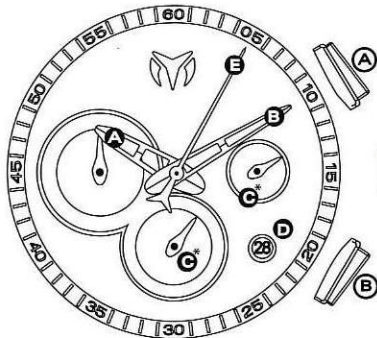

ХРОНОГРАФ

УКАЗАНИЕ ВРЕМЕНИ

- A. часовая стрелка
- B. минутная стрелка
- C. секундная стрелка*
- D. индикатор дня*-даты
- E. секундная стрелка хронографа

- завинтите заводную головку для обеспечения водонепроницаемости (по часовой стрелке)
- установка дня
- установка даты

УСТАНОВКА ВРЕМЕНИ

1. отвинтите заводную головку*
2. установка дня* (по часовой стрелке)
2. установка даты (против часовой стрелки)
3. установка времени

ФУНКЦИИ ХРОНОГРАФА

- A. запуск / остановка хронографа
- B. обнуление показаний хронографа
- 3+A. регулирование центральной стрелки*

* в зависимости от модели