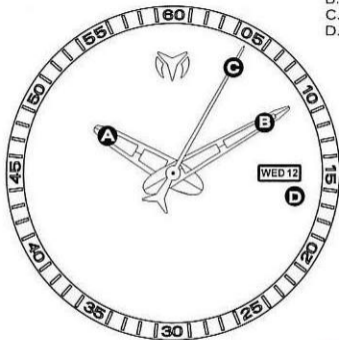

## ОБЩАЯ ИНФОРМАЦИЯ

Водонепроницаемость до 200 м гарантируется только в случае, если заводная головка завинчена соответствующим образом.

Не следует пользоваться функциями или осуществлять настройку Ваших часов, если часы погружены в воду или недостаточно высушены.

## 2 или 3 СТРЕЛКИ

## УКАЗАНИЕ ВРЕМЕНИ

- A. часовая стрелка
- B. минутная стрелка
- C. секундная стрелка
- D. индикатор дня\*-даты

завинтите  
заводную  
головку для  
обеспечения  
водонепроницаемости  
(по часовой стрелке)